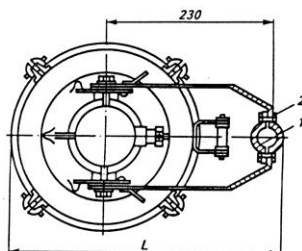

Светильник забортный СС – 411С

Для освещения шлюпочной палубы, забортного пространства.

Общий вид и габаритные размеры светильника:

1 - хомут; 2 - болт; 3 - болт; крепящий крышку к корпусу; 4 - крышка; 5 - поворотное устройство; 6 - сальниковое уплотнение.

Габаритные размеры, мм., не более	L	D	H
	455	420	425

Конструкция:

Светильник состоит из стального водонепроницаемого корпуса и крышки, покрытых эмалью серого цвета.

Присоединение:

Подключение светильника к электрической сети осуществляется кабелем, проходящим через сальниковое уплотнение.

Освещенность :

Монтаж:

Светильник устанавливается на штатное место и закрепляется с помощью болтов и хомута.

Дополнительные сведения:

для исполнения I - климатическое исполнение М,

для исполнения II - ОМ;

степень защиты IP 65.

Светильник может применяться для освещения бассейнов, автостоянок и других открытых площадок.

Тип	Напряжение сети, В	Номинальная мощность, Вт	Источник света :	Тип цоколя	Масса, кг	Габариты, мм
СС – 411С	127, 220	500	ЛОН Г125-135-300-1 Г215-225-300-1 Г220-230-300-1 Г230-240-300-1	T80 OM2	14	455x420x425