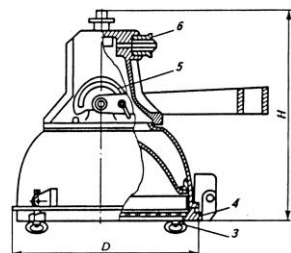

Светильник забортный СС – 411С

Для освещения шлюпочной палубы, забортного пространства.

Общий вид и габаритные размеры светильника:

1 - хомут; 2 - болт; 3 - болт; крепящий крышку к корпусу; 4 - крышка; 5 - поворотное устройство; 6 - сальниковое уплотнение.

Габаритные размеры, мм., не более	L	D	H
	455	420	425

Конструкция:

Светильник состоит из стального водонепроницаемого корпуса и крышки, покрытых эмалью серого цвета.

Присоединение:

Подключение светильника к электрической сети осуществляется кабелем, проходящим через сальниковое уплотнение.

Освещенность :

Монтаж:

Светильник устанавливается на штатное место и закрепляется с помощью болтов и хомута.

Дополнительные сведения:

для исполнения I - климатическое исполнение М,

для исполнения II - ОМ;

степень защиты IP 65.

Светильник может применяться для освещения бассейнов, автостоянок и других открытых площадок.

Тип	Напряжение сети, В	Номинальная мощность, Вт	Источник света :	Тип цоколя	Масса, кг	Габариты, мм
СС – 411С	127, 220	500	ЛОН Г125-135-300-1 Г215-225-300-1 Г220-230-300-1 Г230-240-300-1	T80 OM2	14	455x420x425