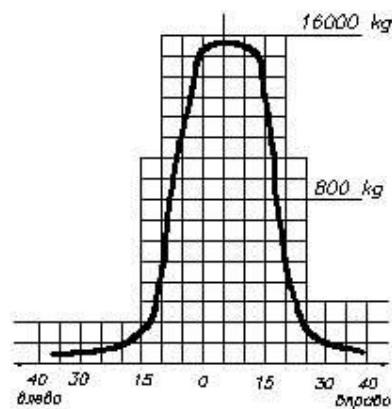

Освещенность :

Монтаж:

Светильник устанавливается на штатное место и закрепляется с помощью болтов и хомута.

Дополнительные сведения:

для исполнения I - климатическое исполнение М,

для исполнения II - ОМ;

степень защиты IP 65.

Светильник может применяться для освещения бассейнов, автостоянок и других открытых площадок.

Тип	Напряжение сети, В	Номинальная мощность, Вт	Источник света :	Тип цоколя	Масса, кг	Габариты, мм
СС – 411С	127, 220	500	ЛОН Г125-135-300-1 Г215-225-300-1 Г220-230-300-1 Г230-240-300-1	T80 OM2	14	455x420x425