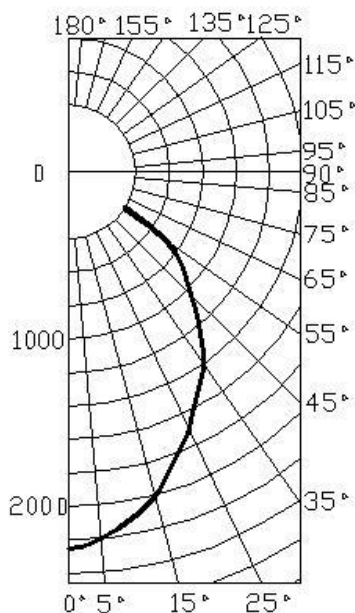

### Дополнительные сведения:

Степень защиты - IP 54.

Варианты климатического исполнения:

- М (для районов с умеренно-холодным морским климатом),

-ОМ (для неограниченных районов плавания).

Превышение температуры на корпусе, °С не более, - 115.

Тип	Распределение света	Ном. напряжение сети, В	Мощность, Вт	Источник света	Тип цоколя	Масса, кг, не более	Габариты, мм
СС-895Б	симметричное	127	500	Г125-135-500	Е40/45	13,0	435xØ415
		220		Г215-225-500			
				Г220-230-500			
				Г230-240-500			