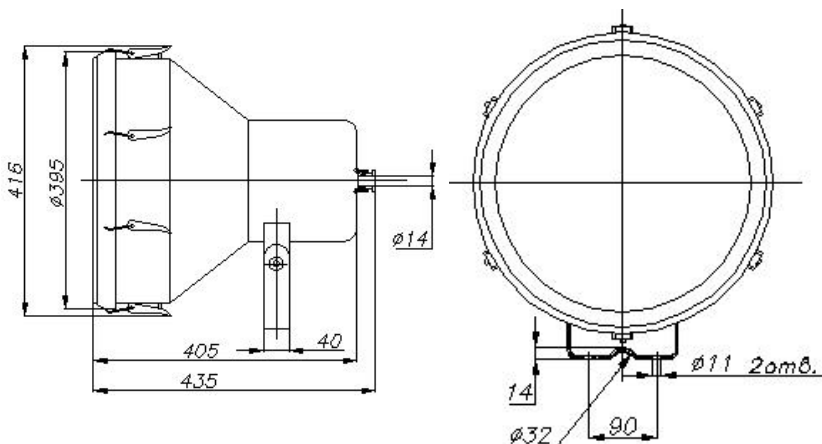

Светильник для иллюминационного освещения тип СС-895Б

Назначение:

Для иллюминационного освещения кораблей.

Конструкция:

Корпус – сталь.

Стекло защитное – стекло силикатное, снабжённое резиновым уплотнителем. Кабельный ввод снабжён резиновыми сальниками для защиты от попадания влаги.

Присоединение:

Через кабельный ввод, находящийся на задней стороне светильника.

Монтаж:

Крепёжными элементами через два отверстия Ø11 мм.

Дополнительные сведения:

Степень защиты - IP 54.

Варианты климатического исполнения:

- М (для районов с умеренно-холодным морским климатом),

-ОМ (для неограниченных районов плавания).

Превышение температуры на корпусе, °С не более, - 115.