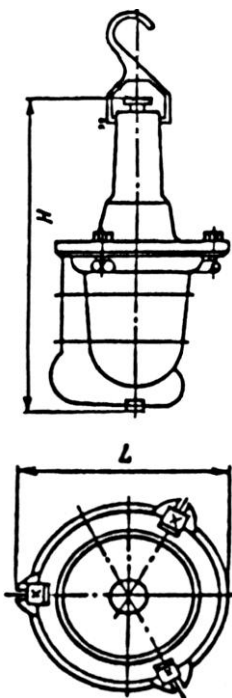

Светильник ручной переносной типа СС-1240Б

Светильник предназначен для временного и дополнительного освещения.

Конструкция:

Светильник состоит из пластмассового корпуса, силикатного бесцветного защитного стекла, защитной сетки с зажимным кольцом, элементов уплотнения, узла подвеса.

Конструкция предусматривает надежное крепление съемных деталей, исключая возможность самовыпадения в условиях вибрации и ударных нагрузок.

Водозащита осуществляется с помощью резиновой прокладки.

Общий вид и габаритные размеры светильника приведены на рисунке.

Монтаж:

На рукоятке крепится подвесной крюк диаметром не более 32 мм. для подвешивания светильника на стержень