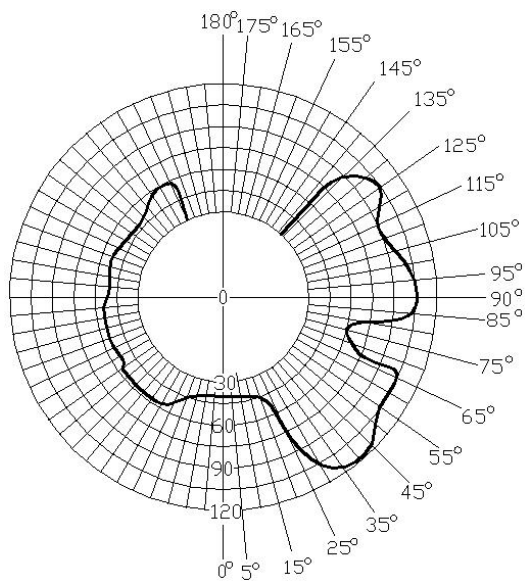

Водозащита осуществляется с помощью резиновой прокладки.

Общий вид и габаритные размеры светильника приведены на рисунке.

### Монтаж:

На рукоятке крепится подвесной крюк диаметром не более 32 мм. для подвешивания светильника на стержень

### Освещенность:

Н, мм	Л, мм
280	135