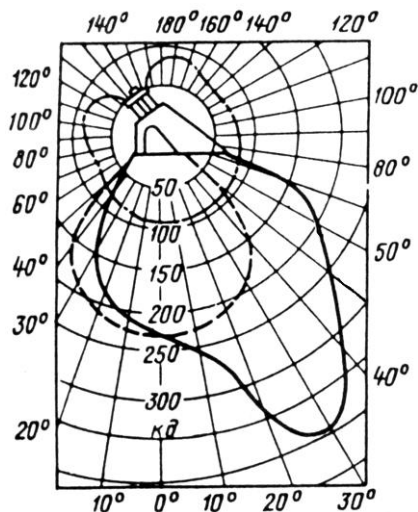

### Освещенность

Светильник обеспечивает освещенность не менее 400 лк. в пятне 0,4x0,4 на расстоянии 0,4 м на горизонтальной поверхности.

- для местного освещения стола или зеркала с розеткой для электробритвы для напряжения 220В,

Степень защиты IP20

Тип	Распределение света	Ном. напряжение сети, В	Мощность, Вт	Источник света	Тип цоколя	Масса, кг	Габариты, мм
СС-24А	несимметричное	220	27	ЛБ20	G 13	3,4	640x145x72
СС-24А-01	несимметричное	127	25	ЛБ20	G 13	3,4	640x145x72
СС-24Б	несимметричное	220	27	ЛБ20	G 13	4,1	645x145x75
СС-24Б-01	несимметричное	127	25	ЛБ20	G 13	4,1	645x145x75