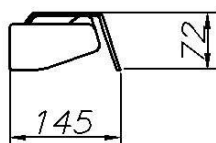

Светильники настольный тип СС-24А и призеркальный тип СС-24Б с люминесцентной лампой 20Вт, 50Гц