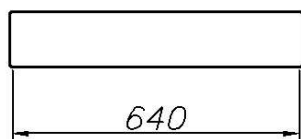

Светильники настольный тип СС-24А и призеркальный тип СС-24Б с люминесцентной лампой 20Вт, 50Гц