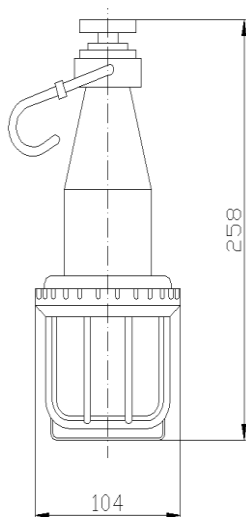

Светильник ручной переносной типа 198Б. Предназначен для местного освещения.

Конструкция:

Корпус – пластик ударопрочный.

Защитное стекло – стекло силикатное.

Защитная решётка – сталь.

Присоединение:

Через кабельный ввод на конце ручки.

Ввод снабжён резиновым сальником.

Монтаж:

Светильник подвешивается в наиболее удобное место с помощью крючка, расположенного на хвостовике.

Дополнительные сведения:

Степень защиты – IP55. Предназначен для эксплуатации в районах:

для умеренно – холодного морского климата (исполнение М);

в неограниченном районе плавания при установке в закрытых помещениях.

Тип	Распределение света	Мощность, Вт	Источник света	Тип цоколя	Масса, кг	Габариты, мм
198	Симметрично	25	ЛОН	В15d-42МН-ОМ	0,75	258x104