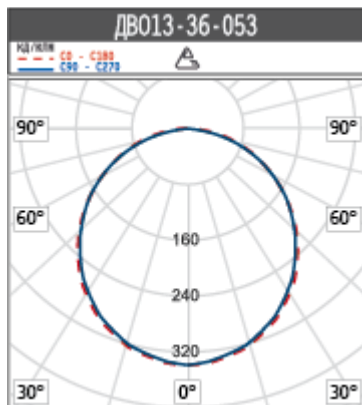

УСТАНОВКА Встраивается в подвесные потолки, монтируется на стену, подвешивается на тросах.

РАСШИФРОВКА МОДИФИКАЦИЙ

Вторая цифра: установочный размер

4 - 300x1200 мм;

5 - 600x600 мм.

Третья цифра: цветовая температура

3 - 6800 - 7500К.

| Наименование | Код | Мощность, Вт. тип лампы | Размеры, мм (L,В,Н) | | | Световой поток | Масса, кг |
|--------------------|------------|----------------------------|---------------------|------|------|-------------------|-----------|
| ДВО13-36-043 Panel | 1053136043 | 36 LED | 295 | 1195 | 11,5 | 2100 | 4.45 |
| ДВО13-36-053 Panel | 1053136053 | 36 LED | 595 | 595 | 11,5 | 2400 | 4.45 |