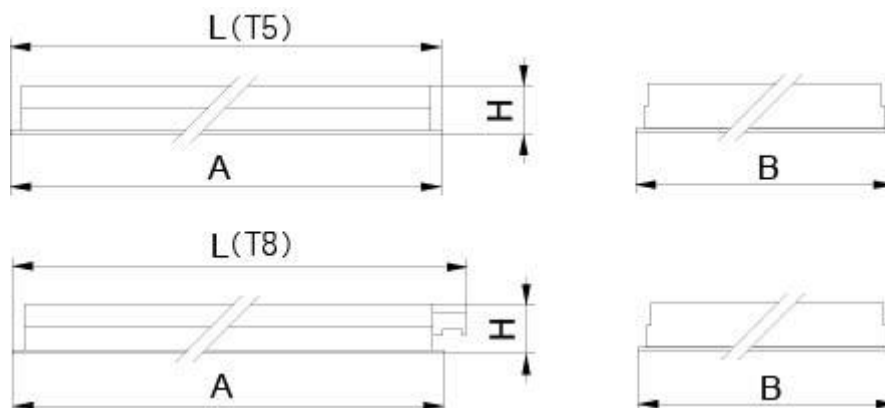

Третья цифра (оптика):

1 - зеркальная решетка.

* Светильники с ЭПРА классов $EEI=A1$, $EEI=A2$ в коммерческом названии имеют дополнительные обозначения:

HF - ЭПРА А2,

RA - регулируемые ЭПРА А1, управляемые по протоколу 1...10 В,

RD - регулируемые ЭПРА А1, управляемые по протоколу DALI.

Наименование	Код	Мощность, Вт. тип лампы	Размеры, мм (L,B,H)			Аха	Масса, кг
			L	B	H		
ЛВО10-2x14-031 Rastr	1110214031	2x14 T5 G5	595	295	69	595x295	1.10
ЛВО10-2x14-041 Rastr	1110214041	2x14 T5 G5	595	295	69	595x295	1.10
ЛВО10-2x28-031 Rastr	1110228031	2x28 T5 G5	1195	295	69	1195x295	1.50
ЛВО10-2x28-041 Rastr	1110228041	2x28 T5 G5	1195	295	69	1195x295	1.50
ЛВО10-4x14-031 Rastr	1110414031	4x14 T5 G5	595	595	69	595x595	2.30
ЛВО10-4x14-041 Rastr	1110414041	4x14 T5 G5	595	595	69	595x595	2.35
ЛВО10-4x14-031 Rastr БАП	1110414081	4x14 T5 G5	595	595	69	595x595	3.30
ЛВО10-4x14-041 Rastr БАП	1110414091	4x14 T5 G5	595	595	69	595x595	3.35
ЛВО10-4x28-031 Rastr	1110428031	4x28 T5 G5	1195	595	69	1195x595	3.75
ЛВО10-4x28-041 Rastr	1110428041	4x28 T5 G5	1195	595	69	1195x595	3.75
ЛВО10-2x18-001 Rastr	1110218011	2x18 T8 G13	629	295	75	595x295	2.23
ЛВО10-2x18-011 Rastr	1110218011	2x18 T8 G13	629	295	75	595x295	1.88
ЛВО10-2x18-021 Rastr	1110218021	2x18 T8 G13	629	295	75	595x295	2.23
ЛВО10-2x18-031 Rastr	1110218031	2x18 T8 G13	629	295	75	595x295	1.88
ЛВО10-2x18-041 Rastr	1110218041	2x18 T8 G13	629	295	75	595x295	2.03
ЛВО10-2x36-001 Rastr	1110236001	2x36 T8 G13	1239	295	75	1195x295	3.63
ЛВО10-2x36-011 Rastr	1110236011	2x36 T8 G13	1239	295	75	1195x295	2.66
ЛВО10-2x36-021 Rastr	1110236021	2x36 T8 G13	1239	295	75	1195x295	3.63