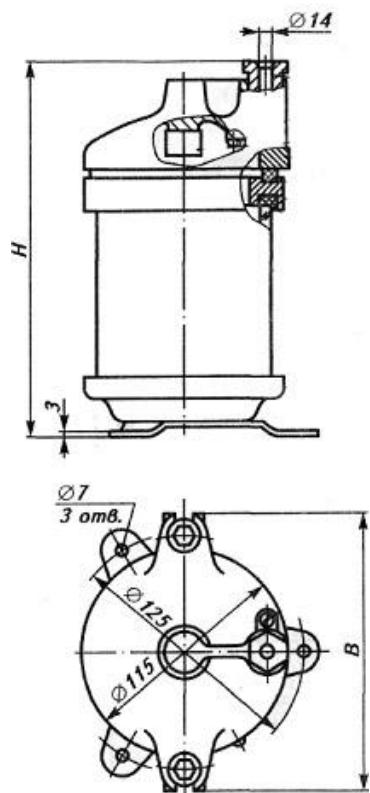

Фонарь круговой стационарный тип 561В

Назначение:

для безопасности плавания и может быть использован в составе огней, например:
якорного, гафельного верхнего, дополнительного рыболовного.

Конструкция :

- Основание, крышка – сплав алюминиевый,
- Цилиндр – стекло силикатное,
- Прокладка – резина,
- Винт заземления М4 - латунь,

Присоединение :

Соединяется с с электрической сетью проводом, проходящим через гнездо сальника.

Монтаж :

Фонарь устанавливать, используя 3-и отверстия Ø7 мм в основании.

Дополнительные сведения :

Дальность видимости для фонаря 561В не менее 2 миль.

Дальность видимости для фонаря 561В-5 более 1 мили, но менее дальности основных огней.

Фонарь 561В – с бесцветным стеклом.

Фонарь 561В – 5 с молочным стеклом.

Степень защиты – IP 56

Тип	Номинальное напряжение сети, В	Мощность, Вт	Источник света	Тип цоколя	Масса, кг не более	Габариты, мм
561В	24	25	C24-25-1Н	Е27 / 27 с насечкой	2	148x200
	127		C127-25-1Н			
	220		C220-25-1Н			
561В-5 Дополнительный сигнал для рыболовных судов	24	25	C24-25-1Н	Е27 / 27 с насечкой	2	148x200
	127		C127-25-1Н			
	220		C220-25-1Н			