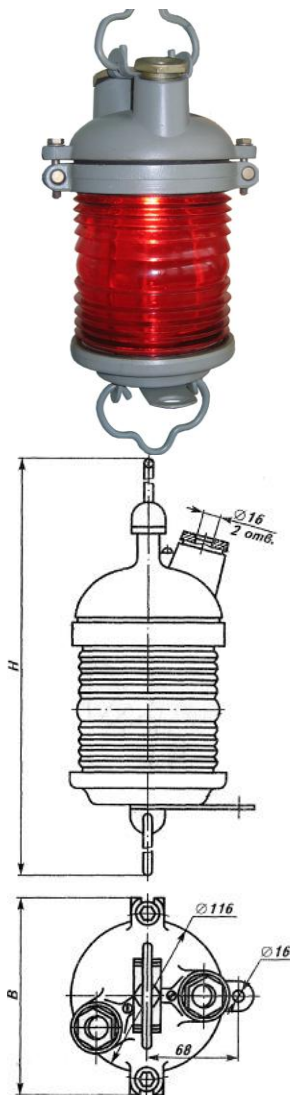

Фонарь круговой подвесной нижний тип 567В

Назначение:

Предназначен для обеспечения безопасности плавания и может быть использован в составе огней, например:

567В (белого огня) – трального, рыболовного

«ограничен возможности маневрировать»;

567В-1 (зеленого огня) – водолазного;

567В-2 (красного огня) – «лишен возможности управлять»,

«ограничен в возможности маневрировать», водолазного, рыболовного, дополнительного рыболовного;

567В-4 (синего огня) – брандвахтенного.

Конструкция :

-Основание, крышка – сплав алюминиевый,

-Линза – стекло силикатное,

-Прокладка – резина,

-Винт заземления М4 - латунь,

Присоединение :

Соединяется с с электрической сетью проводом, проходящим через гнездо сальника.

Дополнительные сведения :

Дальность видимости для фонаря 567В исп. I и II не менее 3-х миль; фонарей 567В-1; 567В-2,

исп. I и II не менее 2-х миль; фонаря 567В-4 исп. I и II не менее 1 мили.

Дальность видимости фонаря 567В-2 дополнительного – более 1 мили, но менее дальности основных огней.

Степень защиты – IP 56.

Тип	Номинальное напряжение сети, В	Мощность, Вт	Источник света	Тип цоколя	Масса, кг не более	Габариты, мм
567В Исполнение I	127	25	C127-25-1H	E27 / 27 с насечкой	2,4	148x325
	220		C220-25-1H			
567В Исполнение II	24	25	C24-25-2	B15d/18	2,4	148x325
	27		C27-25-1			
567В-1, 567В-2, 567В-4 Исполнение I	127	60	C127-60-1H	E27 / 27 с насечкой	2,4	148x325
	220		C220-60-1H			
567В-1, 567В-2, 567В-4 Исполнение II	24	25	C24-25-2	B15d/18	2,4	148x325
	27		C27-25-1			
567В-2 Дополнительный сигнал для рыболовных судов	24	25	C24-25-1H	E27 / 27 с насечкой	2,4	148x325
	127		C127-25-1H			
	220		C220-25-1H