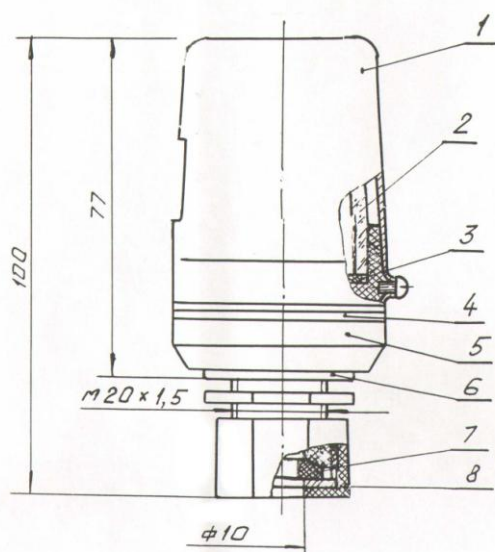

Фонарь бортовой левый, красного огня.

Тип 667БВ-2.

Назначение: Фонарь предназначен для обеспечения безопасности плавания катеров, моторных и гребных лодок народного потребления по внутренним судоходным путям.

Конструкция:

1. Шторка – сталь.
2. Колпак – стекло силикатное.
3. Прокладка – резина.
4. Прокладка – резина.
5. Основание – пластмасса.
6. Прокладка – резина.
7. Прокладка – резина.
8. Гайка сальника – пластмасса.

Дополнительные сведения:

Дальность видимости, км, не менее 2,5

Тип	Ном. Напряжение сети, В	Тип лампы накаливания	Номинальная мощность, Вт	Масса, кг	Габариты, мм
667БВ-2	6	A6-6	7,7	0,2	100xØ50
	12	A12-8	8,2		