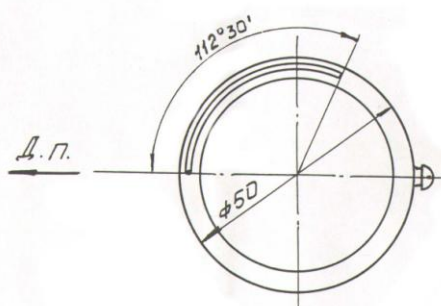

Фонарь бортовой левый, красного огня.

Тип 667БВ-2.

Назначение: Фонарь предназначен для обеспечения безопасности плавания катеров, моторных и гребных лодок народного потребления по внутренним судоходным путям.

Дополнительные сведения:

Дальность видимости, км, не менее 2,5

Тип	Ном. Напряжение сети, В	Тип лампы накаливания	Номинальная мощность, Вт	Масса, кг	Габариты, мм
667БВ-2	6	A6-6	7,7	0,2	100xØ50
	12	A12-8	8,2		