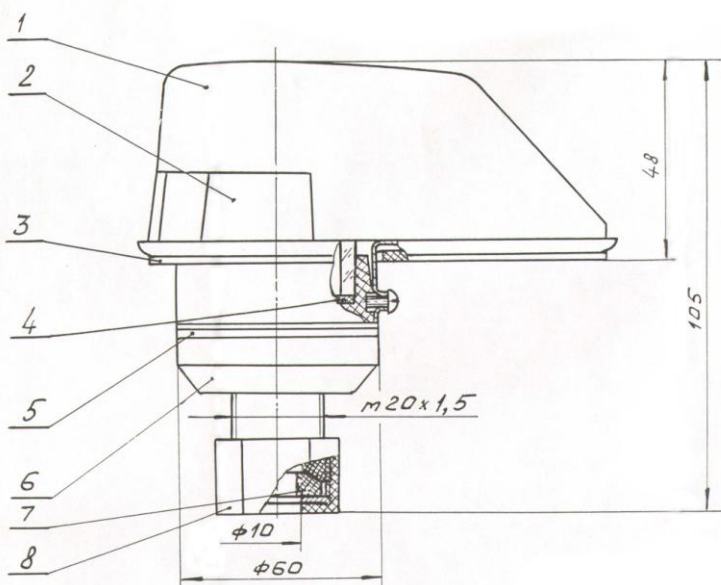

Фонарь бортовой левый красного огня.

Тип 669БВ.

Назначение: Фонарь предназначен для обеспечения безопасности плавания катеров, моторных и гребных лодок народного потребления по внутренним судоходным путям.

Конструкция:

1. Шторка – сталь.
2. Колпак – стекло силикатное.
3. Прокладка – резина.
4. Прокладка – резина.
5. Основание – пластмасса.
6. Прокладка – резина.
7. Прокладка – резина.
8. Гайка сальника – пластмасса.

Дополнительные сведения:

Дальность видимости, км, не менее 2,5

Тип	Ном. Напряжение сети, В	Тип лампы накаливания	Номинальная мощность, Вт	Масса, кг	Габариты, мм
669БВ	6	A6-6	7,7	0,3	105x60
	12	A12-8	8,2		