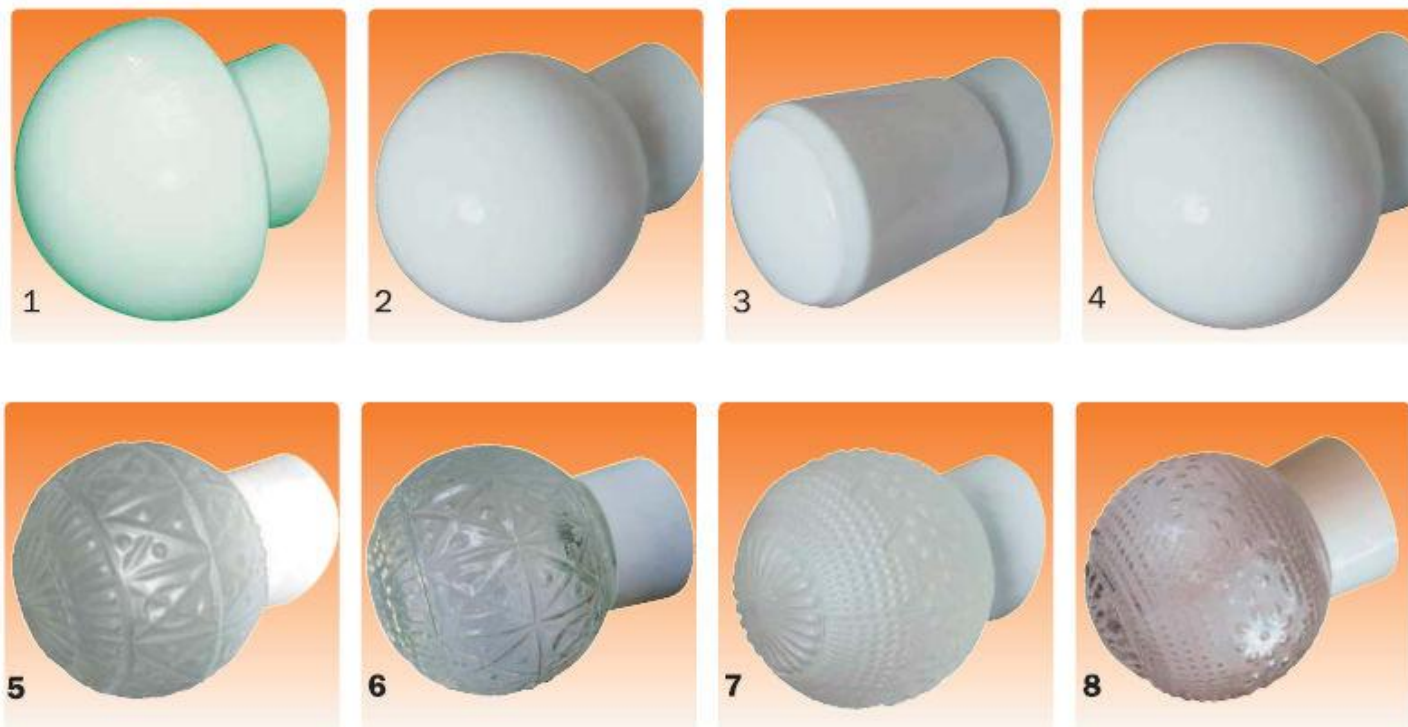

Светильники настенные НББ, НБО.

№ фото	Артикул	Наименование	Ø/h		Основание
1	1005100163/1005100158	"Грибок"	165*125 мм	1*60 Вт	прямое/наклонное
2	1005100165/1005100160	"Шар"	Ø 150 мм	1*60 Вт	прямое/наклонное
3	1005100164/1005100159	"Конус"	Ø 120мм	1*60 Вт	прямое/наклонное
4	1005100166/1005100161	"Шар 2"	Ø 180 мм	1*60 Вт	прямое/наклонное
5	1005100184/1005100185	"Ребус" мат.	Ø 150 мм	1*60 Вт	прямое/наклонное
6	1005100182/1005100183	"Ребус"	Ø 150 мм	1*60 Вт	прямое/наклонное
7	1005100156/1005100150	"Цветочек" мат.	Ø 150 мм	1*60 Вт	прямое/наклонное
8	1005100155/1005100149	"Цветочек"	Ø 150 мм	1*60 Вт	прямое/наклонное
	1005100177	"Цветочек"	Ø 150 мм	1*60 Вт	карболит наклонное